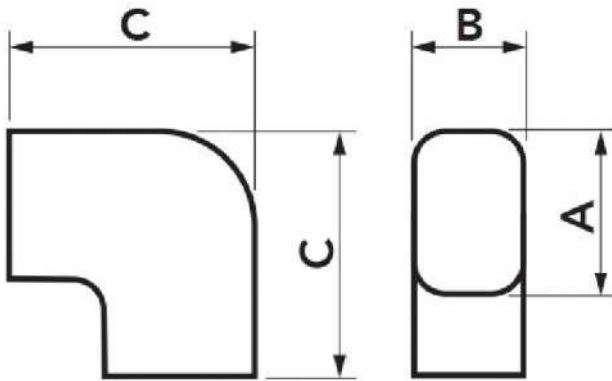

MODELLI DISPONIBILI:

TOP LINE -
AVORIO

NEW LINE -
BIANCO

ECO LINE -
GRIGIO PERLA

BROWN LINE -
MARRONE

BLACK LINE -
NERO

DIMENSIONI

CODICE	MODELLO	LINE	A [mm]	B [mm]	C [mm]
11120160	CP 60 - EXC	TOP LINE	66	56	101
11120172	CP 72 - EXC	TOP LINE	78	68	118
11120100	CP 100 - EXC	TOP LINE	104	78	152
N11120160	CP 60 - EXC	NEW LINE	66	56	101
N11120172	CP 72 - EXC	NEW LINE	78	68	118
N11120100	CP 100 - EXC	NEW LINE	104	78	152
E11120160	CP 60 - EXC	ECO LINE	66	56	101
E11120172	CP 72 - EXC	ECO LINE	78	68	118
E11120100	CP 100 - EXC	ECO LINE	104	78	152
SCD100482	CP 72 - EXC	BROWN LINE	78	68	118
SCD100481	CP 100 - EXC	BROWN LINE	104	78	152
SCD100313	CP 72 - EXC	BLACK LINE	78	68	118
SCD100314	CP 100 - EXC	BLACK LINE	104	78	152
SCD100333	CP 72 - EXC	GREY LINE	78	68	118
SCD100345	CP 100 - EXC	GREY LINE	104	78	152

ARTICOLI

CODICE	DESCRIZIONE
11120160	CURVA PIANA EXCELLENS CP 60-EXC TOP LINE (CONF. 5 PZ.)
11120172	CURVA PIANA EXCELLENS CP 72-EXC TOP LINE (CONF. 5 PZ.)
11120100	CURVA PIANA EXCELLENS CP 100-EXC TOP LINE (CONF. 3 PZ.)
N11120160	CURVA PIANA EXCELLENS CP 60-EXC NEW LINE (CONF. 5 PZ.)
N11120172	CURVA PIANA EXCELLENS CP 72-EXC NEW LINE (CONF. 5 PZ.)
N11120100	CURVA PIANA EXCELLENS CP 100-EXC NEW LINE (CONF. 3 PZ.)
E11120160	CURVA PIANA EXCELLENS CP 60-EXC ECO LINE (CONF. 5 PZ.)
E11120172	CURVA PIANA EXCELLENS CP 72-EXC ECO LINE (CONF. 5 PZ.)
E11120100	CURVA PIANA EXCELLENS CP 100-EXC ECO LINE (CONF. 3 PZ.)
SCD100482	CURVA PIANA EXCELLENS CP 72-EXC BROWN LINE (CONF. 5 PZ.)
SCD100481	CURVA PIANA EXCELLENS CP 100-EXC BROWN LINE (CONF. 3 PZ.)
SCD100313	CURVA PIANA EXCELLENS CP 72-EXC BLACK LINE (CONF. 5 PZ.)
SCD100314	CURVA PIANA EXCELLENS CP 100-EXC BLACK LINE (CONF. 3 PZ.)
SCD100333	CURVA PIANA EXCELLENS CP 72-EXC GREY LINE (CONF. 5 PZ.)
SCD100345	CURVA PIANA EXCELLENS CP 100-EXC GREY LINE (CONF. 3 PZ.)